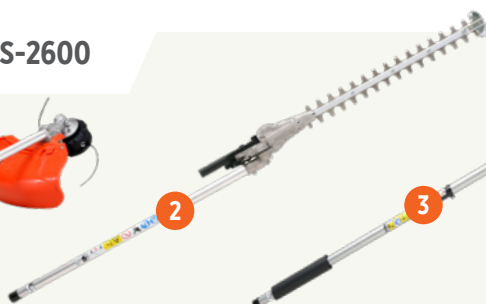

~~429 €~~

359 €

bez batérie a nabíjačky

NÁSTAVCE PRO DPAS-2600

DPAS nadstavec vyžínací MTA-DTB

č. 26788200
Hmotnosť: 0,9 kg*
Dĺžka: 818 mm

139 €

DPAS nadstavec plotostrih MTA-DAH