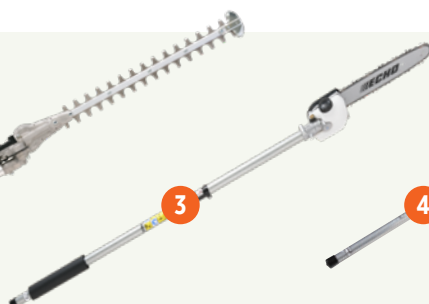

bez batérie a nabíjačky

NAJLAHŠIA AKU PÍLA NA SVETE!

ECHO DCS-2500T C
reťazová píla

- › Napätie: 50,4 V
- › Lišta: 25 cm; drážka 1,1 mm
- › Reťaz: ECHO X201-000020, 60 článkov, rozstup 1/4"
- › Hmotnosť bez batérie: 1,6 kg

~~429 €~~

359 €

bez batérie a nabíjačky

NÁSTAVCE PRO DPAS-2600

DPAS nadstavec vyžínací MTA-DTB

č. 26788200
Hmotnosť: 0,9 kg*
Dĺžka: 818 mm

139 €

DPAS nadstavec plotostrih MTA-DAH

č. 26788201
Hmotnosť: 2,0 kg
Dĺžka: 1 242 mm

339 €

DPAS nadstavec pilový MTA-DPP

č. 26788202
Hmotnosť: 1,3 kg**
Dĺžka: 1 440 mm

239 €

DPAS nadstavec zarovnávač trávnik MTA-LE/EAS

č. C6000149
Hmotnosť: 2,4 kg
Dĺžka: 787 mm