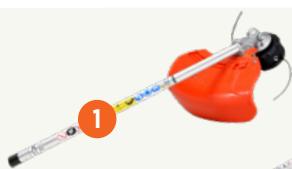

NÁSTAVCE PRO DPAS-2600

DPAS nadstavec vyžínací MTA-DTB

č. 26788200
Hmotnosť: 0,9 kg*
Dĺžka: 818 mm

139 €