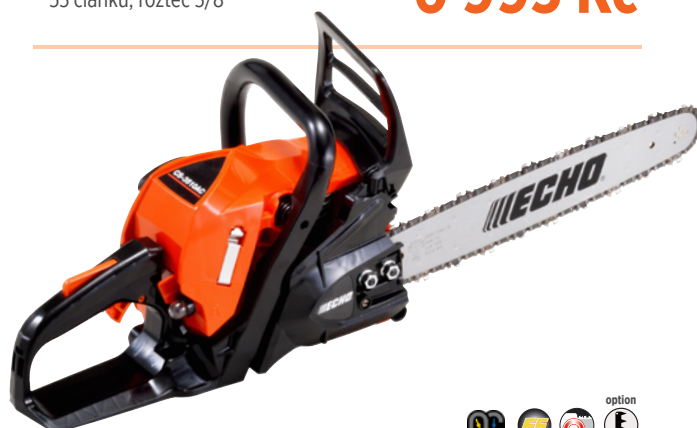

PILY S VERTIKÁLNĚ ULOŽENÝM VÁLCEM

ECHO CS-310ES

- › Obsah motoru: 30,5 cm³
- › Výkon (kW/HP): 1,10/1,50
- › Hmotnost: 4,0 kg
- › Lišta: 35 cm; drážka 1,3 mm
- › Řetěz: OREGON 91 VXL, 53 článků; rozteč 3/8"

~~6 695 Kč~~

4 995 Kč

ECHO CS-352ES

- › Obsah motoru: 34,0 cm³
- › Výkon (kW/HP): 1,31/1,78
- › Hmotnost: 4,0 kg
- › Lišta: 35 cm; drážka 1,3 mm
- › Řetěz: OREGON 91 VXL, 53 článků; rozteč 3/8"

6 995 Kč

ECHO CS-3510ES

ECHO CS-3510AC

- › Obsah motoru: 34,4 cm³
- › Výkon (kW/HP): 1,50/2,10
- › Hmotnost: 3,8 kg
- › Lišta: 35 cm; drážka 1,3 mm
- › Řetěz: OREGON 91 VXL, 53 článků; rozteč 3/8"

AUTOMATICKÝ SYTIČ

8 995 Kč

ECHO CS-420ES