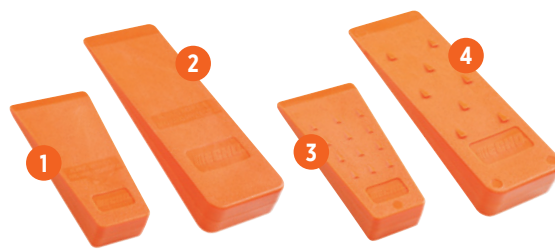

1 Klín 14 cm hladký č. C6000042
2 Klín 20 cm hladký č. C6000040
3 Klín 14 cm vroubkovaný č. C6000043
4 Klín 20 cm vroubkovaný č. C6000041

185 Kč 245 Kč 185 Kč 245 Kč