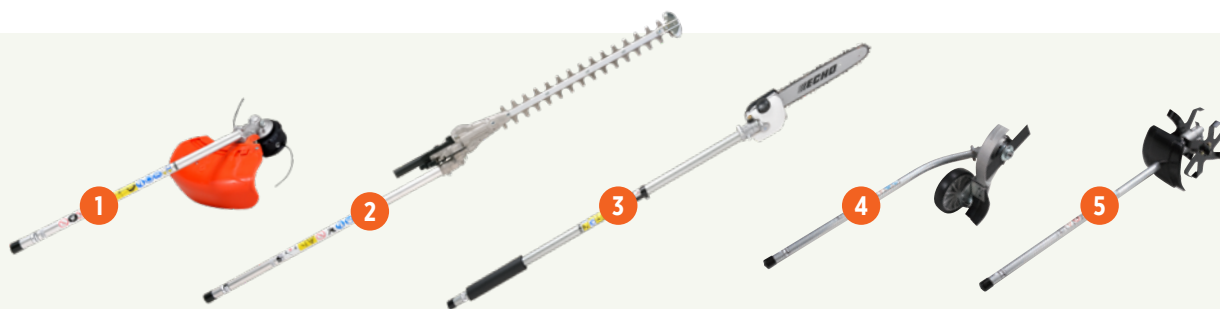

10 695 Kč

bez baterie a nabíječky

1 DPAS nástavec vyžínací MTA-DTB

č. 26788200
Hmotnost: 0,9 kg*
Délka: 818 mm

3 495 Kč

2 DPAS nástavec plotostřih MTA-DAH

č. 26788201
Hmotnost: 2,0 kg
Délka: 1 242 mm

8 495 Kč